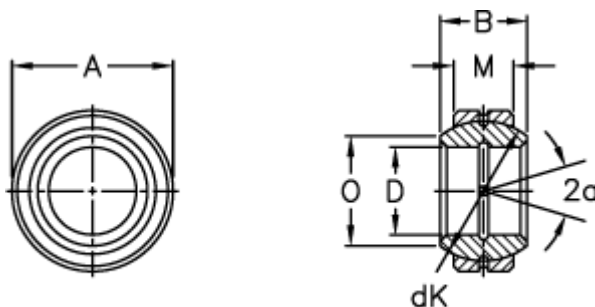

Varenummer: 03505080  
Beskrivelse: Fluro Ledleje GE 80FO

## Mål

Str. 6–12 uden smørerille

A	= 130 0 -0,018
B	= 75
D	= 80 0 -0,015
dK	= 115
Dynamisk belastning C (kN)	= 490
Kipvinkel	= 14
M	= 50
O	= 87.1

Statisk belastning C0 (kN)	= 2450
Vægt	= 3500